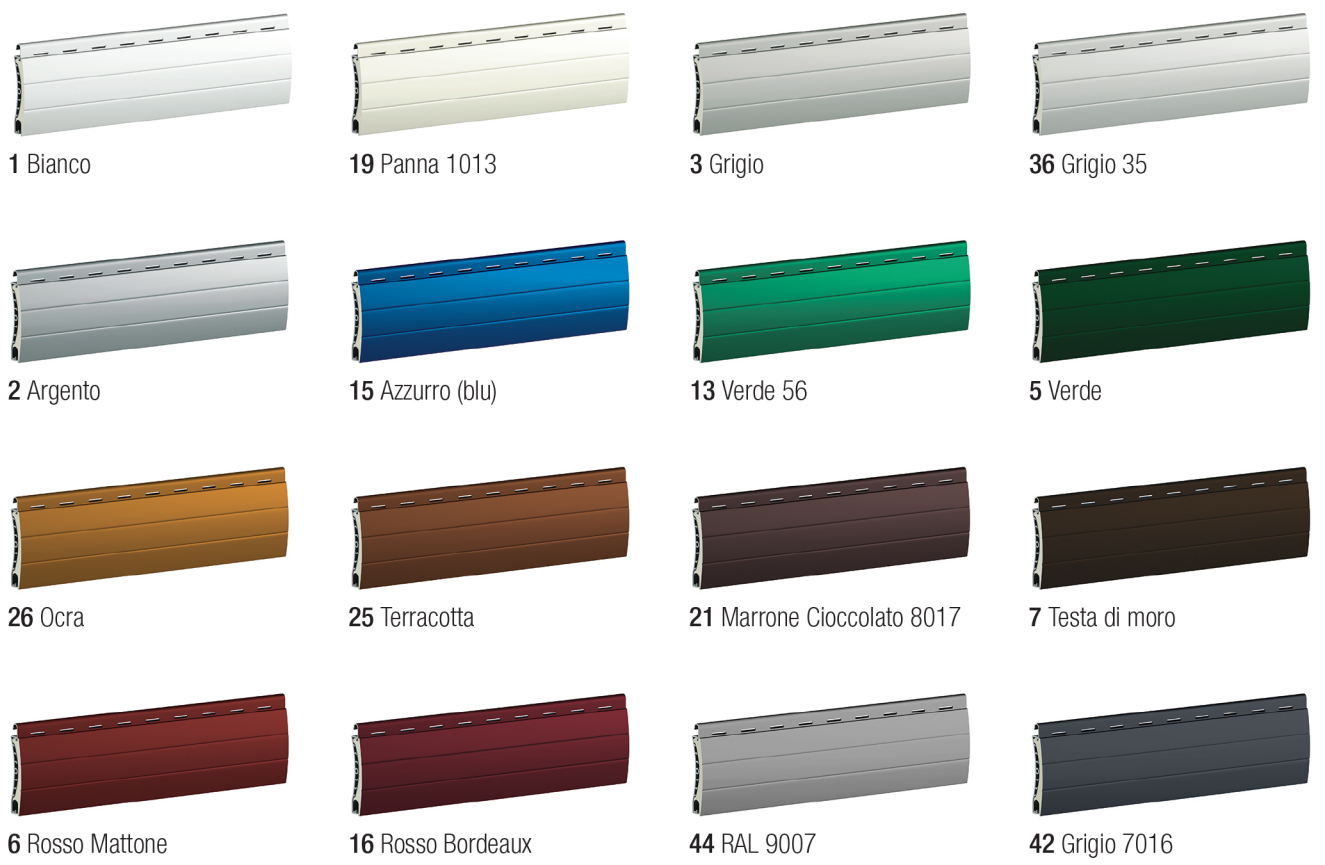

Colori **Alluminio** Esterno

Tinta unita

Finto Legno

Raffaello

Colori **Pvc** Interno